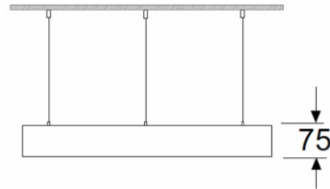

Lumlyx Halo Moss är den perfekta belysningslösningen i konferensrum, samlingsutrymmen eller entréer.

DATA

Dimension	D1192 x 75 mm
Lumen	9500
Watt	130
Vikt	21.5 kg
Temp	3000 och 4000K
CRI	80<
UGR	20>
Mossa	Konserverad mossa
Volt	220-230V
IP Klass	IP40
Frekvens	50/60Hz
Garanti	5 år L80 50000h
Montering	Pendlad
Option	Casambi Wireless Bluetooth
Drivdon	Tridonic Dali Switch/DIM