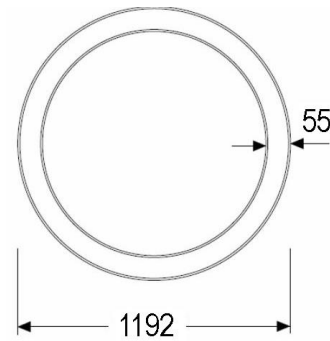

Lumlyx Halo Moss är den perfekta belysningslösningen i konferensrum, samlingsutrymmen eller entréer.

DATA

Dimension	D1192 x 75 mm
Lumen	9500
Watt	130
Vikt	21.5 kg
Temp	3000 och 4000K
CRI	80<
UGR	20>
Mossa	Konserverad mossa
Volt	220-230V
IP Klass	IP40
Frekvens	50/60Hz
Garanti	5 år L80 50000h
Montering	Pendlad
Option	Casambi Wireless Bluetooth
Drivdon	Tridonic Dali Switch/DIM