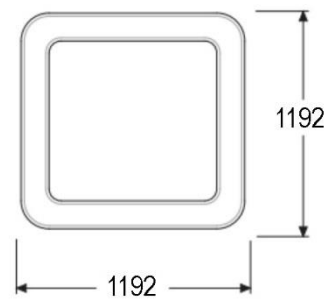

- Avledande naturskänsla
- Öppnar upp utrymmen
- Tydlig tillgång till naturen
- Harmonisk ljusflöde
- Dagljusbalanserad

DATA

Dimension	1192x1192 x 75 mm
Lumen	12900
Watt	195
Vikt	22.3 kg
Temp	3000 och 6000K
CRI	80<
UGR	20>
Volt	220-230V
IP Klass	IP40
Frekvens	50/60Hz
Garanti	5 år L80 50000h
Hot wire resistance	650 °C
Stöttålig	IK02
Montering	Pendlad
Option	Casambi Wireless Bluetooth
Drivdon	Tridonic Dali Switch/DIM