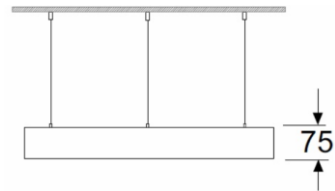

- Avledande naturskänsla
- Öppnar upp utrymmen
- Tydlig tillgång till naturen
- Harmonisk ljusflöde
- Dagljusbalanserad

DATA

Dimension	1192x1192 x 75 mm
Lumen	12900
Watt	195
Vikt	22.3 kg
Temp	3000 och 6000K
CRI	80<
UGR	20>
Volt	220-230V
IP Klass	IP40
Frekvens	50/60Hz
Garanti	5 år L80 50000h
Hot wire resistance	650 °C
Stöttålig	IK02
Montering	Pendlad
Option	Casambi Wireless Bluetooth
Drivdon	Tridonic Dali Switch/DIM